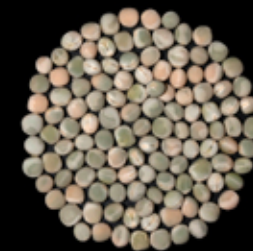

40 días

de El Tanque

Azugada

de Tacoronte

Negra

de Párral

del País

de Buenavista

Lisa

Arvejas de **CANARIAS**

60 días

Blanca

Colorada

CABILDO TENERIFE

Gobierno
de Canarias

ccbat

AIDER TF

LEADER

GOBIERNO
DE ESPAÑA

MINISTERIO
DE AGRICULTURA, ALIMENTACIÓN
Y MEDIO AMBIENTE